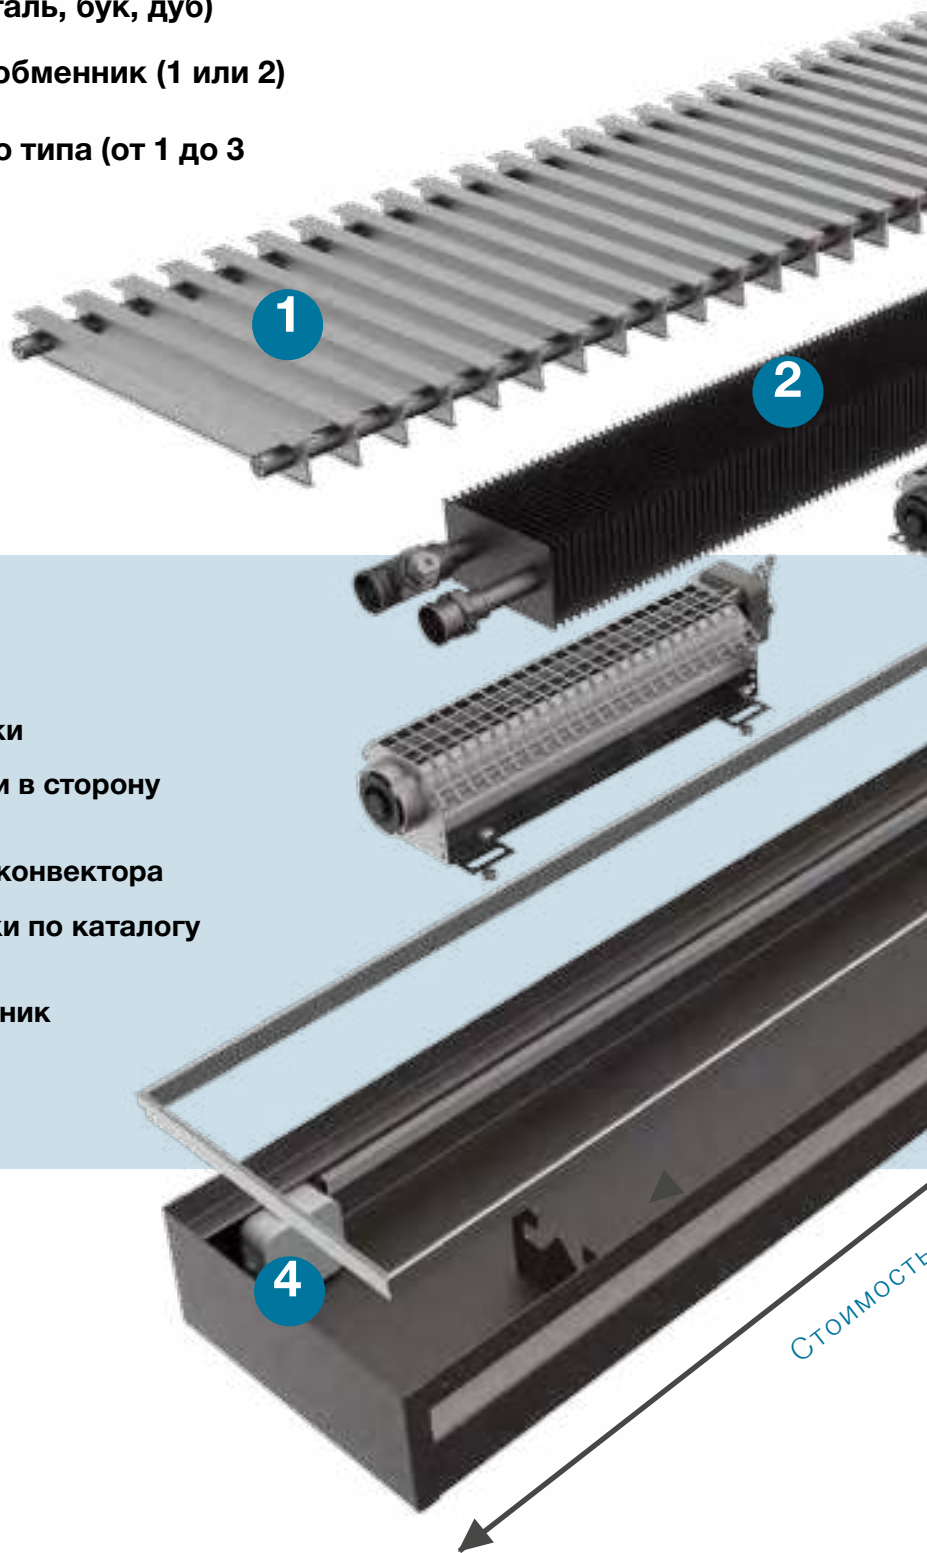

УСТРОЙСТВО ВНУТРИПОЛЬНОГО КОНВЕКТОРА

1. **1** Прочная алюминиевая декоративная решетка любого цвета по RAL (под заказ: нержавеющая сталь, бук, дуб)
2. **2** Медно-алюминиевый теплообменник (1 или 2)
3. **3** Вентилятор тангенциального типа (от 1 до 3 для модели Бриз В)*

ДОПОЛНИТЕЛЬНО

- Различные виды терморегулировки
- Боковое подключение с выводами в сторону помещения
- Угловое и радиусное исполнение конвектора
- Любой цвет декоративной решетки по каталогу RAL
- Возможность встройки в подоконник